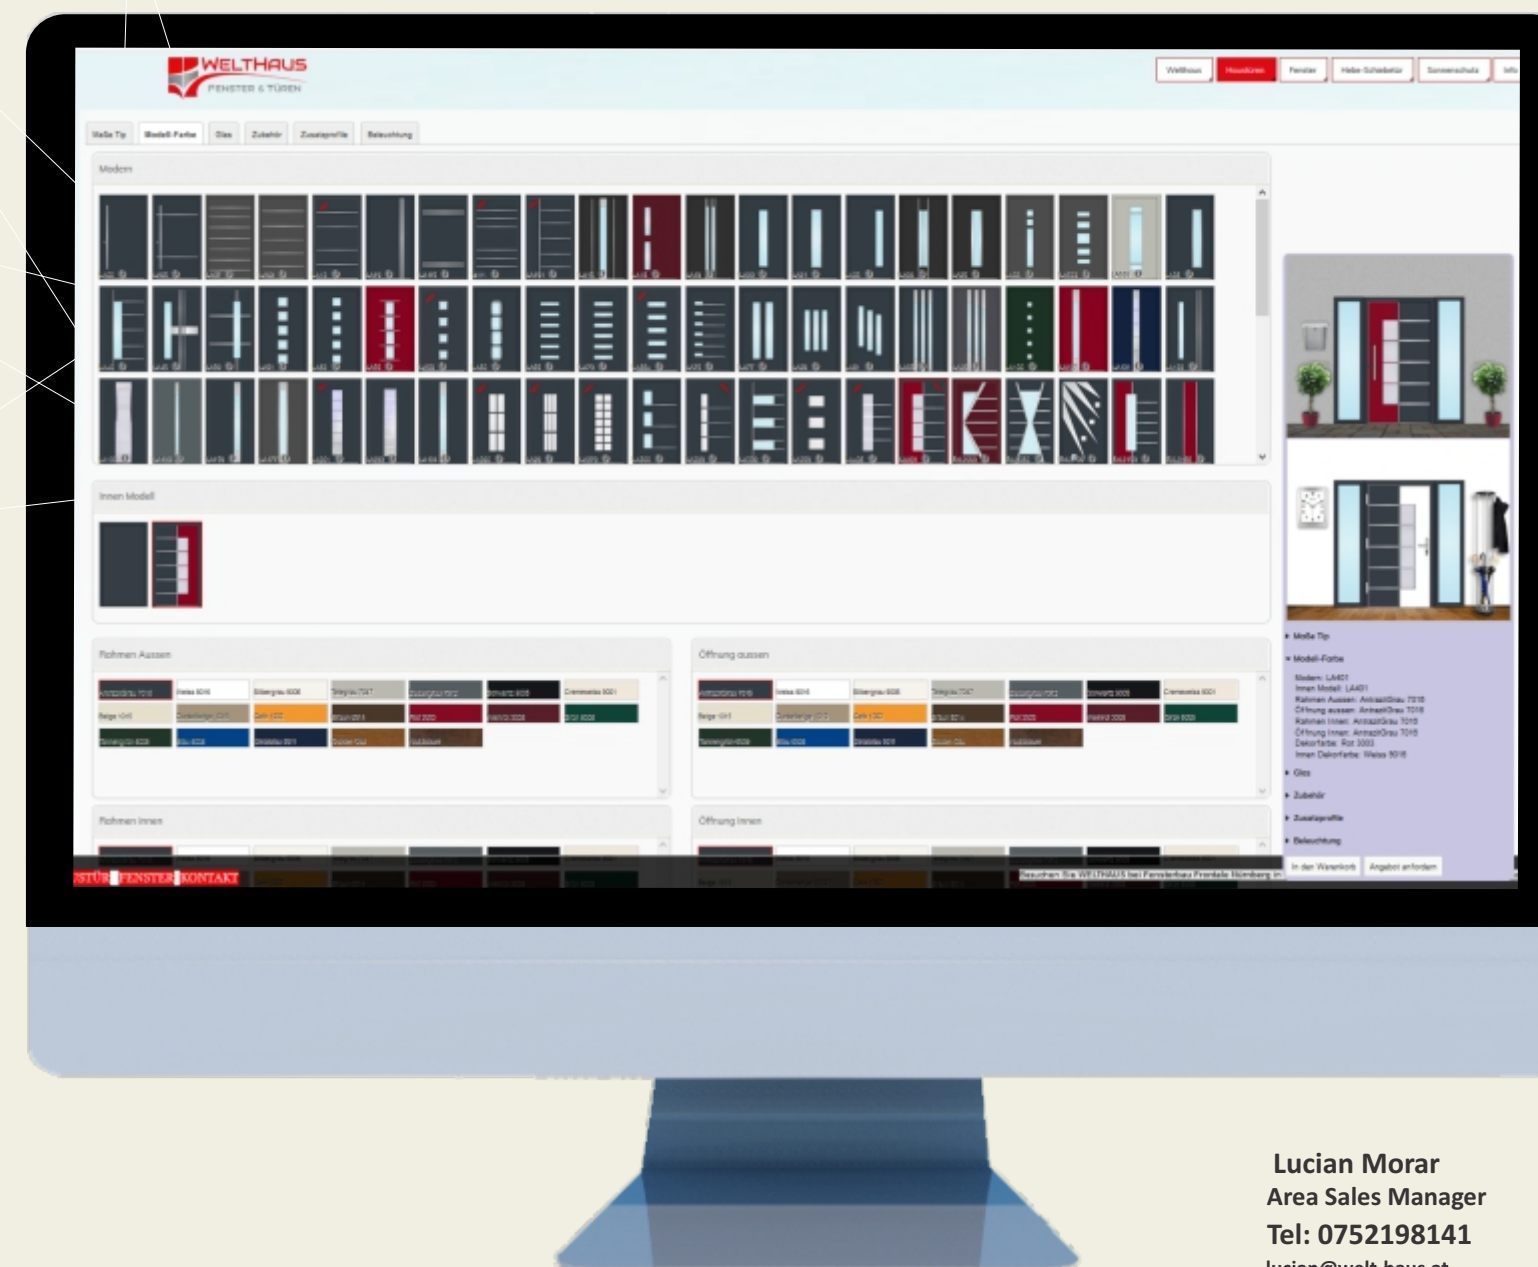

De ce
nu ți-ai configura chiar tu ușa dorită?

www.welt-haus.com

* Compania își rezervă dreptul de a modifica modelele și alte opțiuni în funcție de posibilitățile tehnice și de stocuri!

** Toate modelele sunt protejate prin drepturi de autor, copierea (chiar parțială) este interzisă fără acordul scris al WELTHAUS SRL

*** Toate sistemele sunt brevetate sau utilizează un proces brevetat.

Lucian Morar
Area Sales Manager
Tel: 0752198141
lucian@welt-haus.at
Șoseua Ocolitoare nr. 8
Zalau, Salaj, România