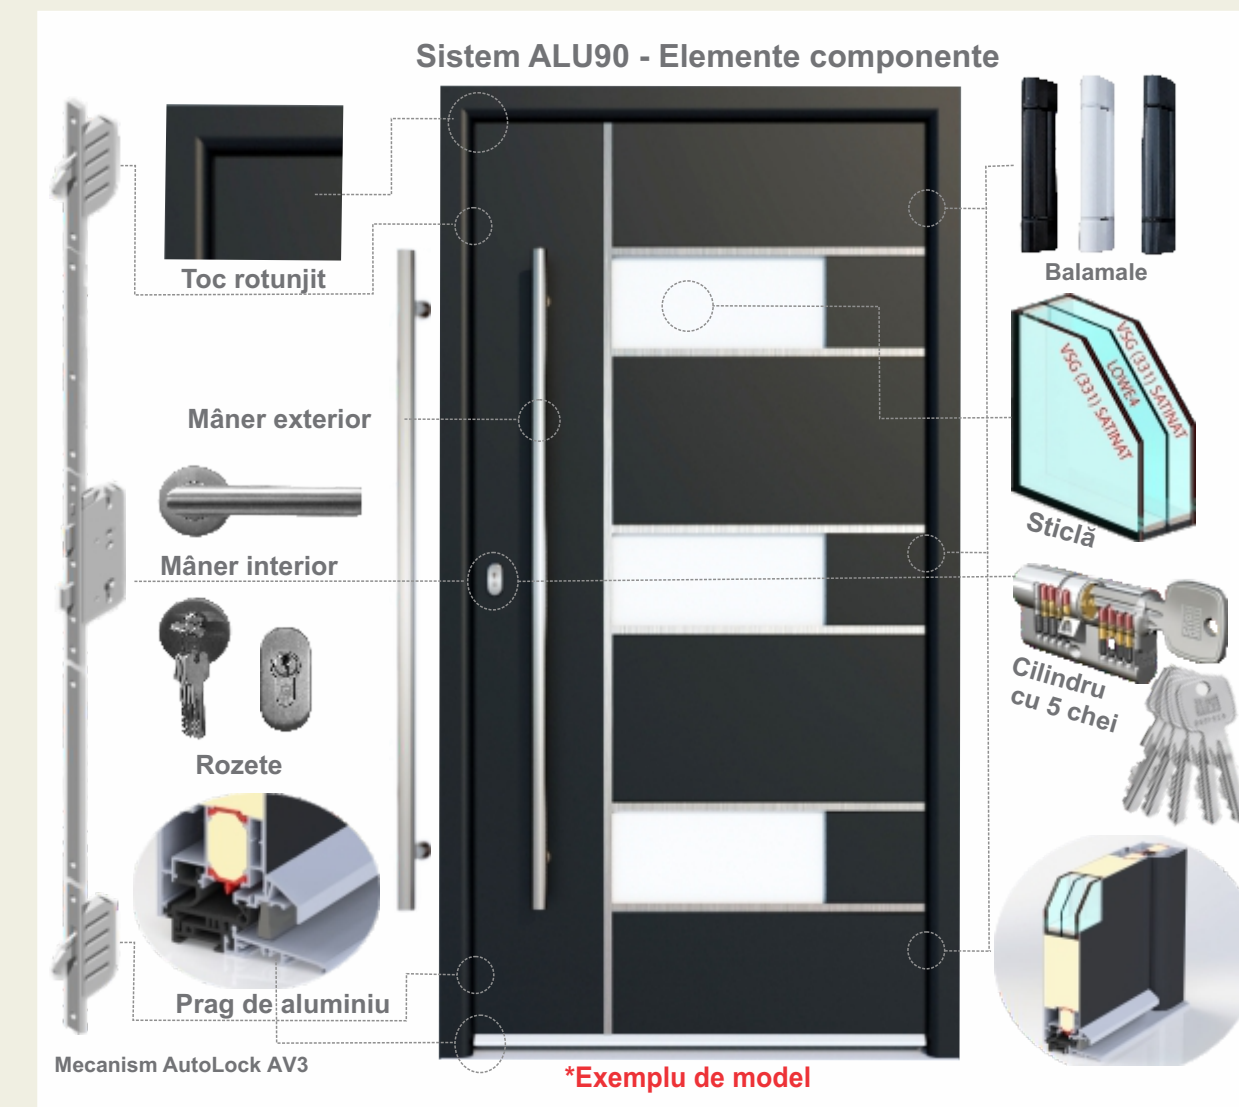

SISTEM ALU90

LA40

KL500

LA09

ALU90

ALU Sistem ALUMINIU	90 mm Adâncime SISTEM	66 mm Adâncime foaie de ușă	3 Garnituri	3 Pachet de sticlă
	0.6 U_g	0.88 U_d		

ALU90