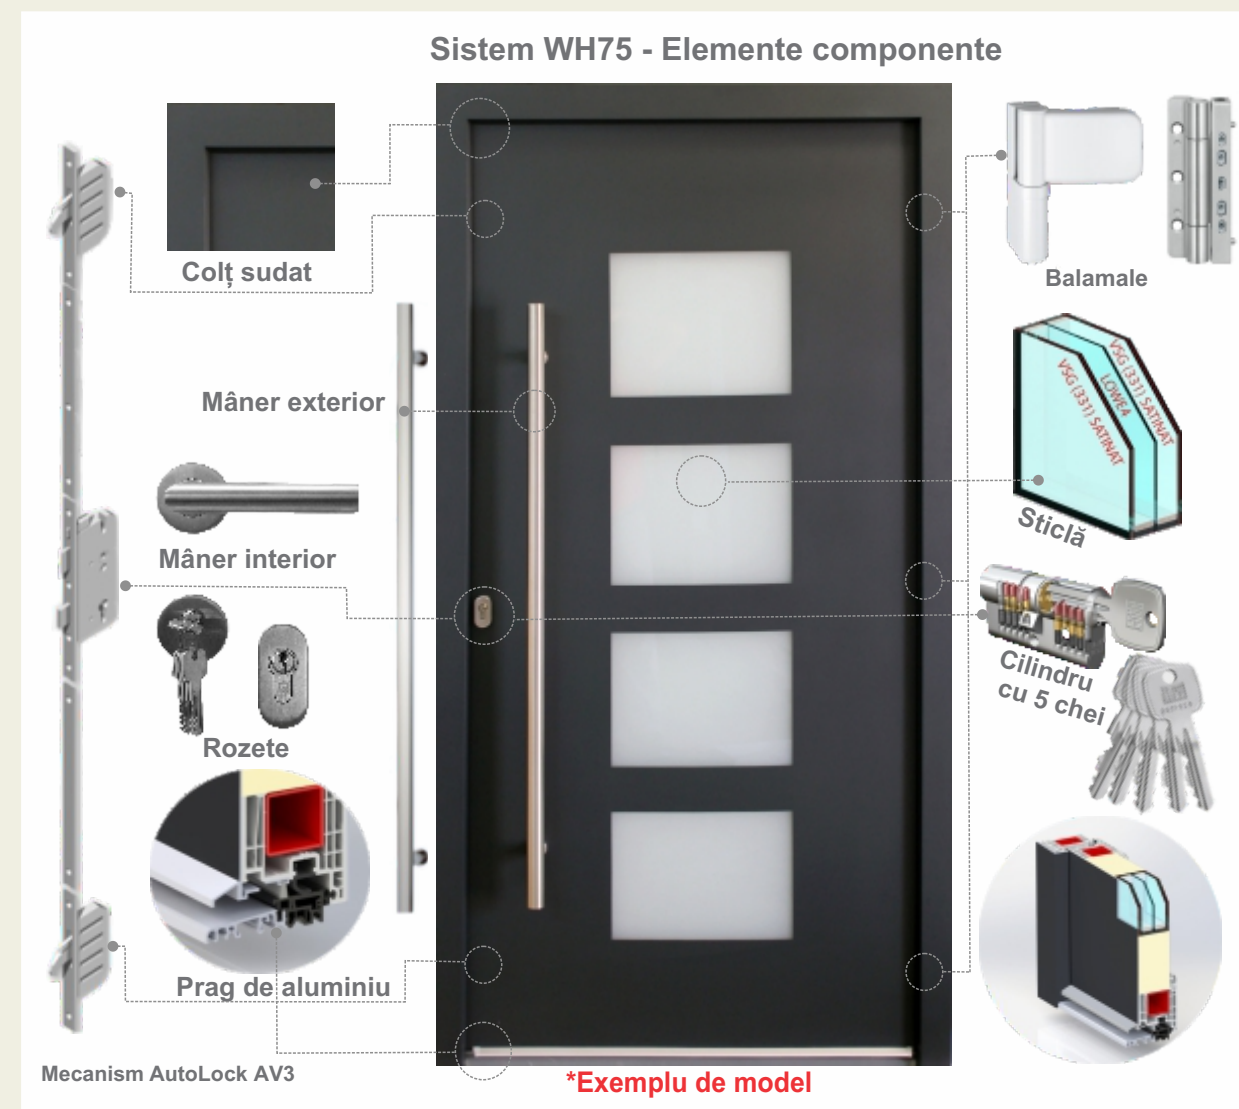

SISTEM WH75

NY3011

LA555

LA535

WH75

ALU
PVC
PVC
placat cu
ALUMINIU

102
mm
Adâncime
SISTEM

75
mm
Adâncime
foaie de ușă

2
Garnituri

3
Pachet
de sticlă

0.6
 U_g

0.67
 U_d

WH75 TH+