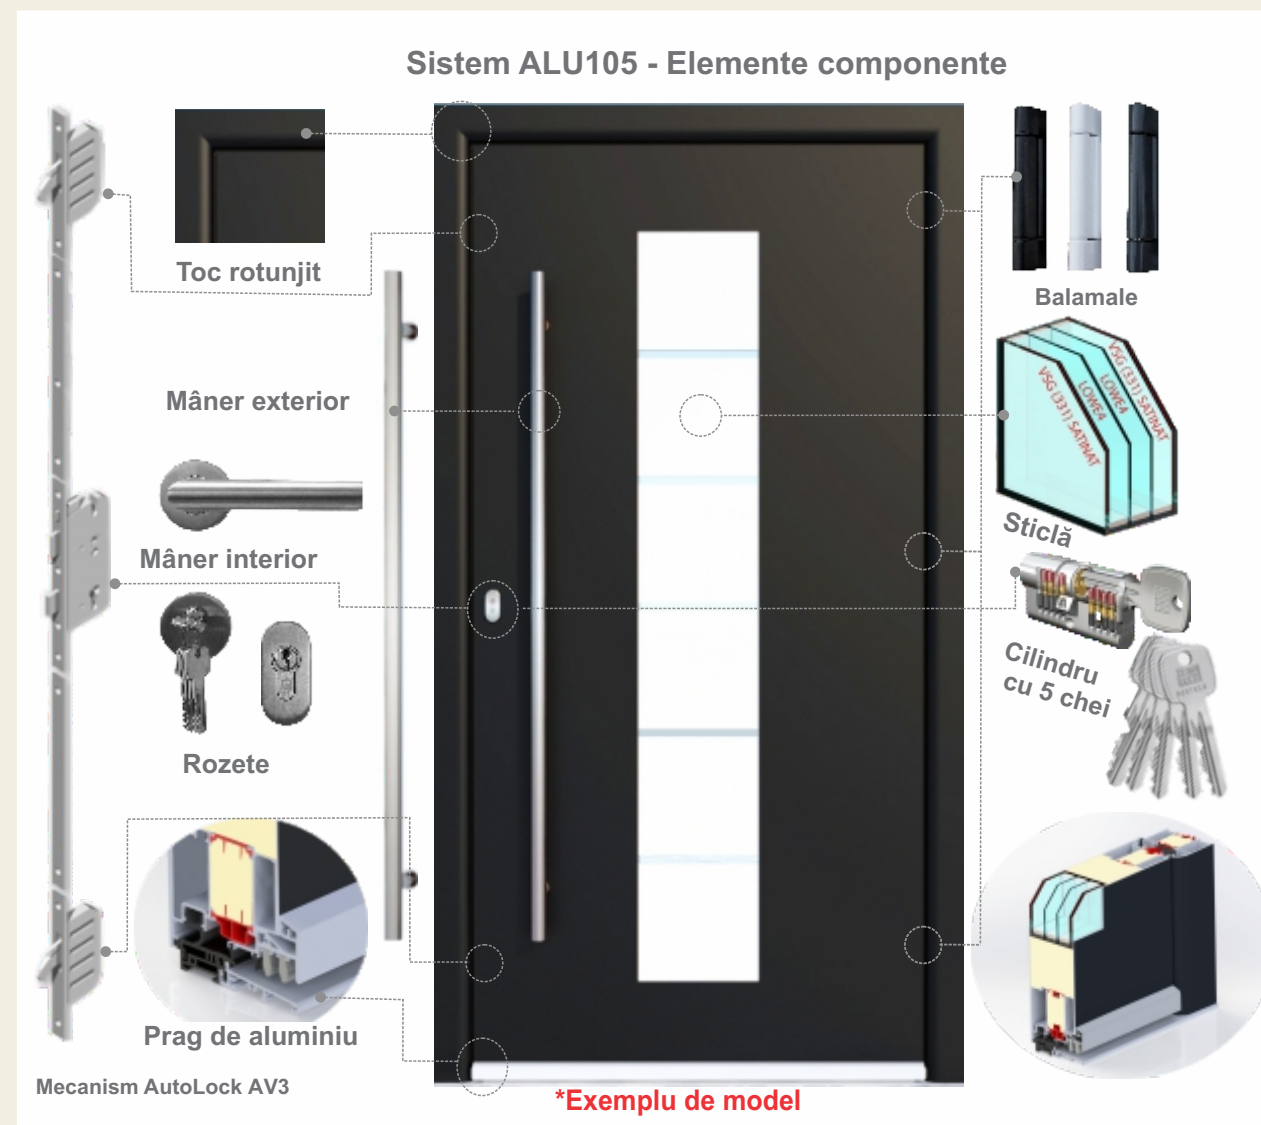

ALU105

ALU Sistem ALUMINIU	105 mm Adâncime SISTEM	85 mm Adâncime foaie de ușă	4 Garnituri	4 Pachet de sticlă
	0.4 U_g	0.68 U_d