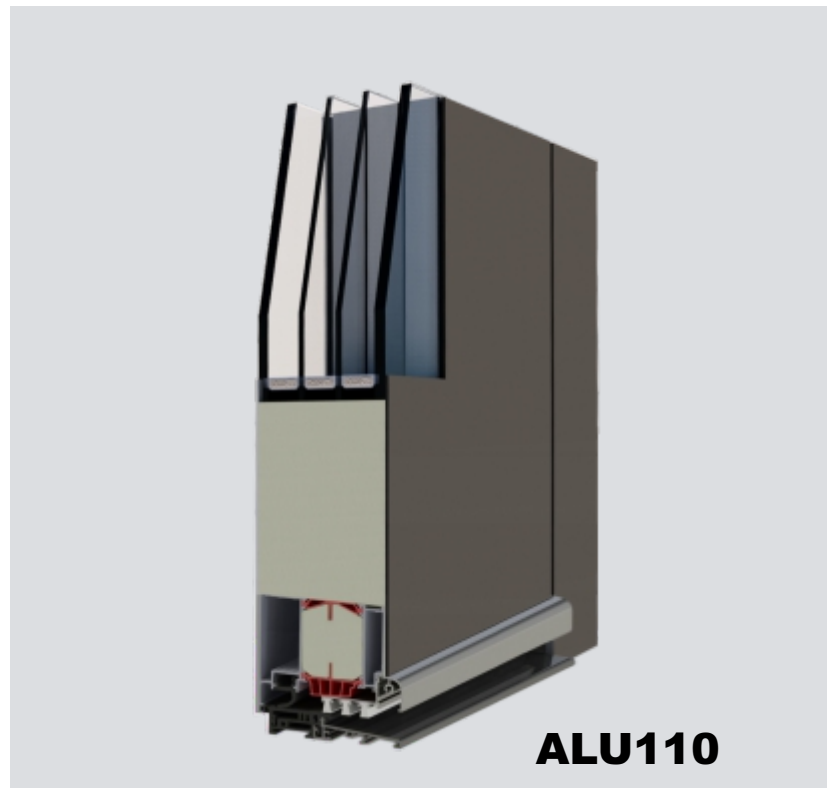

# ALU110 SYSTEM

GF040

LA555

LA405

- ALU**  
Sistem ALUMINIU
- 93 mm**  
Adâncime SISTEM
- 93 mm**  
Adâncime foaie de ușă
- 3**  
Garnituri
- 4**  
Pachet de sticlă
- 0.4**  
U<sub>g</sub>
- 0.55**  
U<sub>d</sub>