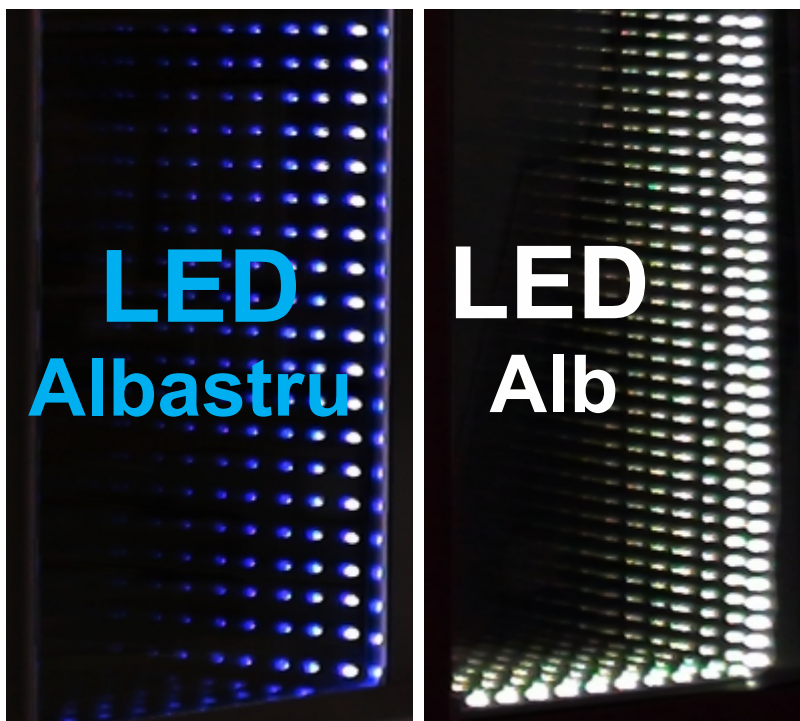

ILUMINARE LED

Poze reale

22